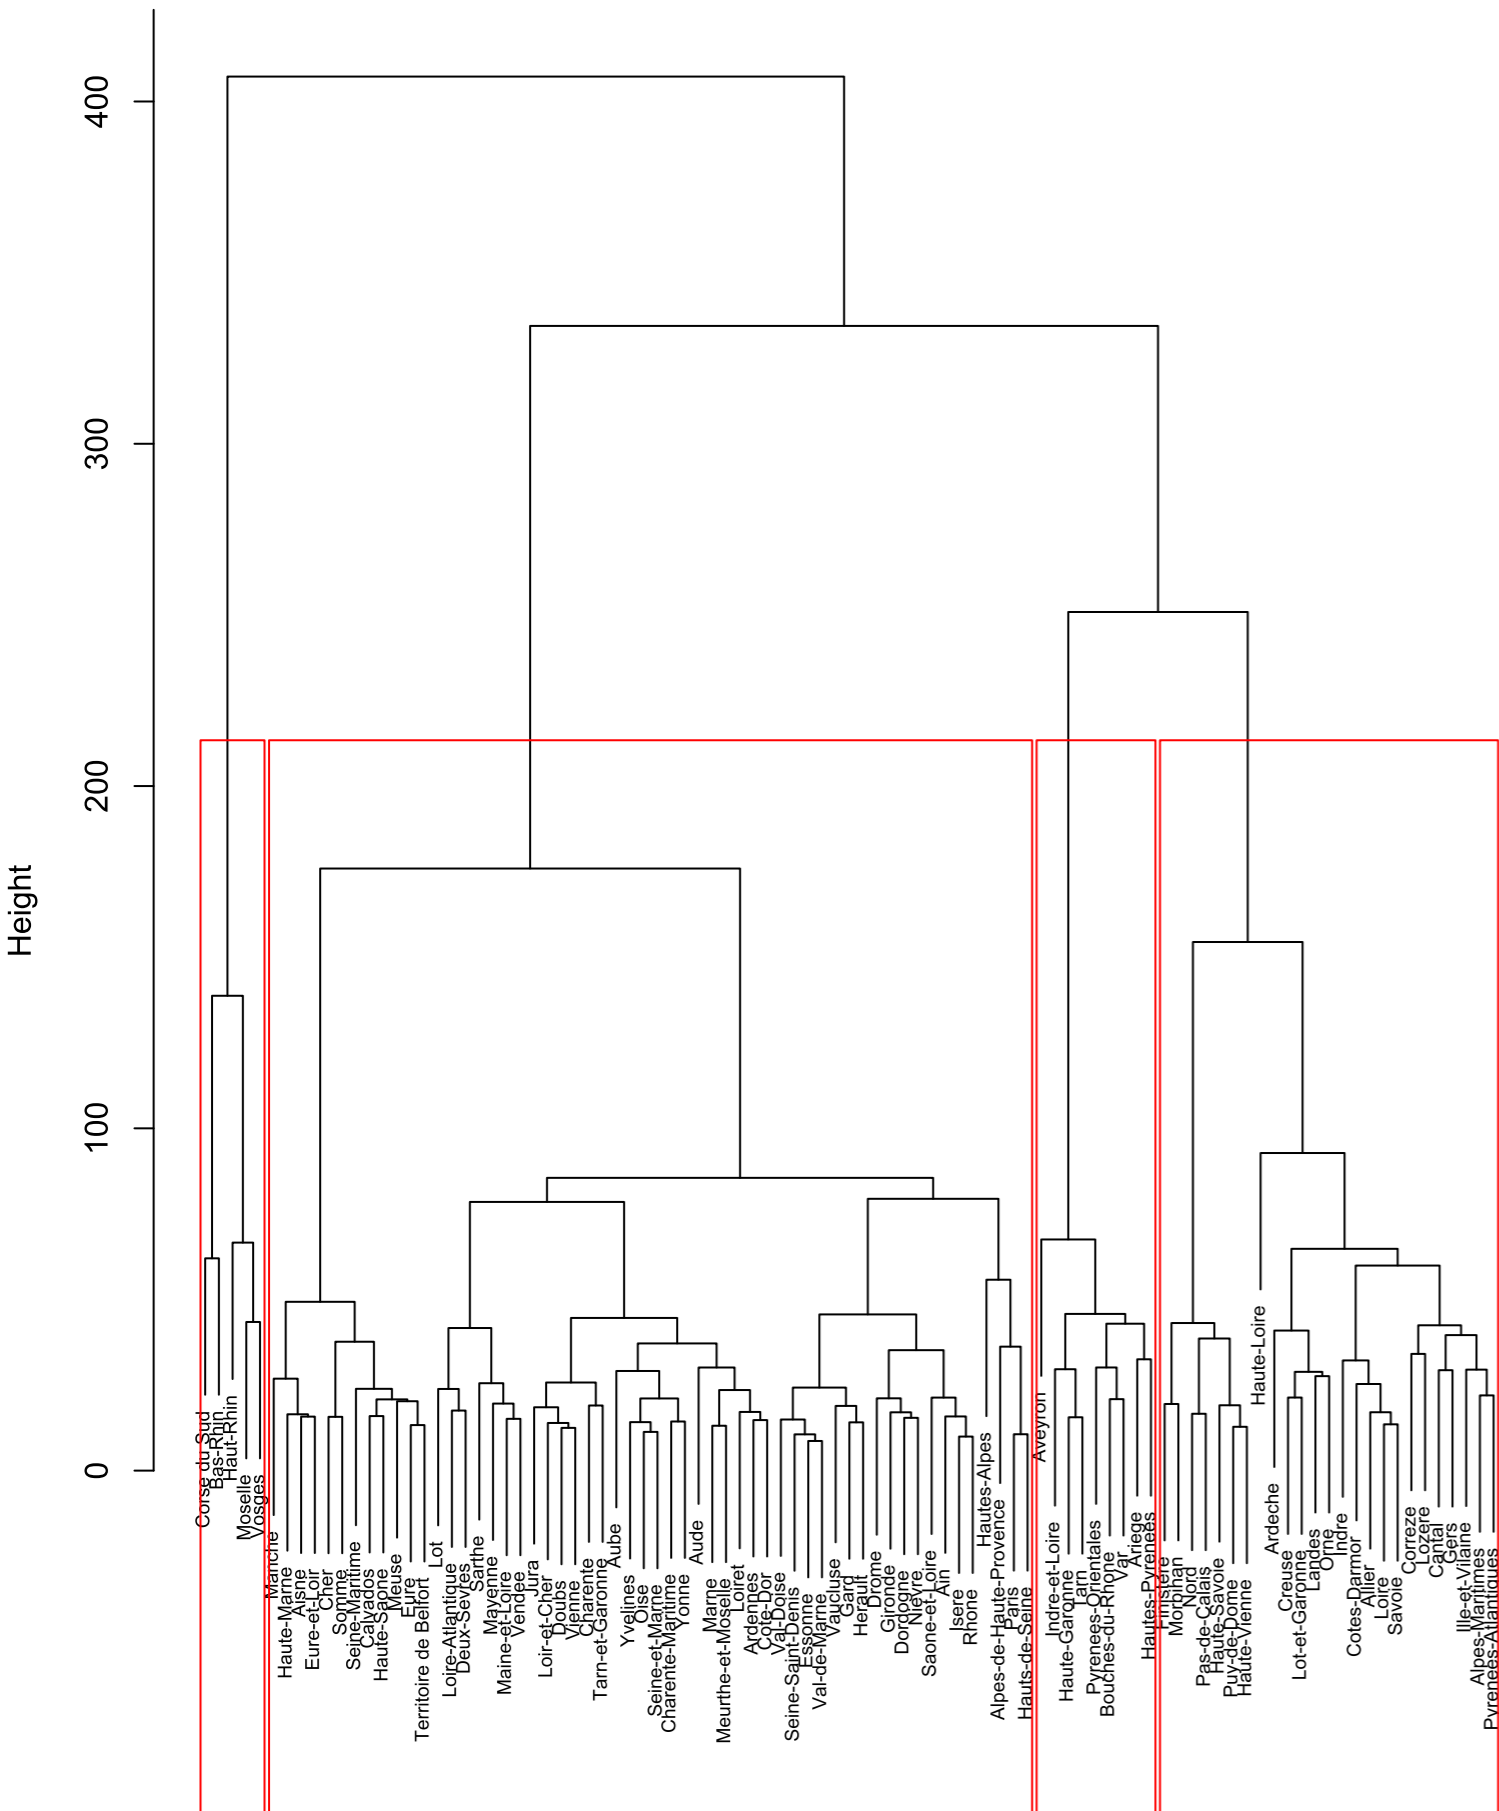

Cluster Dendrogram

Des zones de similarité : France, 1970, prénoms féminins

source : INSEE, Fichier des prénoms et Centre Quêtelet / CMH
 traitement : Baptiste Coulmont avec le logiciel R.