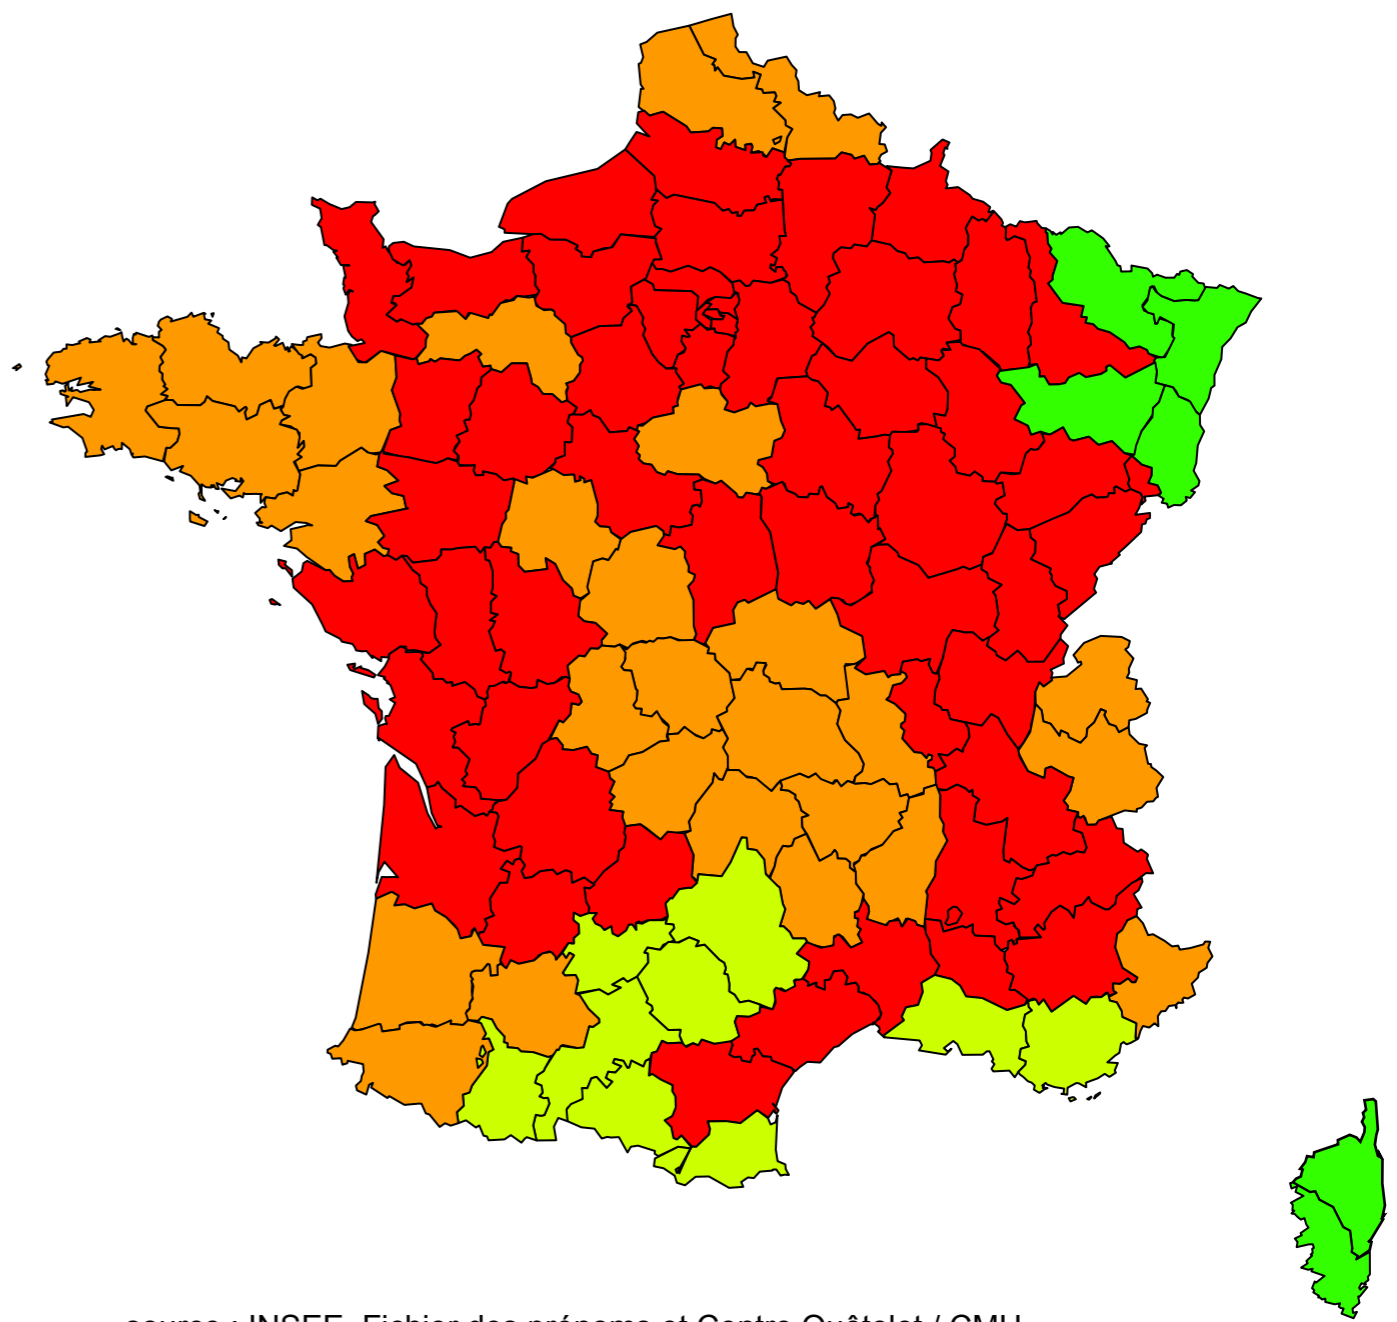

Cluster Dendrogram

Des zones de similarité : France, 1970, prénoms féminins

source : INSEE, Fichier des prénoms et Centre Quêtelet / CMH
 traitement : Baptiste Coulmont avec le logiciel R.